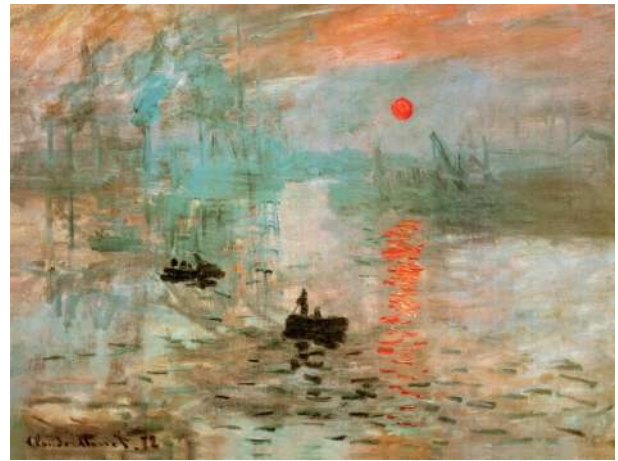

複製名画 カタログ

～世界の名画を身近なインテリアアートに～

原画の画像をデジタルに変換し、ダイレクトにインクを吹き付けるジクレープリントをすることで色彩の発色が美しく鮮やかな表現を持たせることができます。

凹凸感のある特製布を使用することでキャンバス地の風合いを出します。

またメディウムという透明絵具を画面の絵柄に合わせて一筆一筆描くことで油絵独特の筆致・質感・盛り上がり・ボリューム感を出ます。

また、このメディウムを施すことで色褪せを防止し耐久性を高めることができます。

作家名	フェルメール
図題	デフルトの眺望

作家名	フェルメール
図題	ぶどう酒のグラス

作家名	フェルメール
図題	マルタとマリアの家のキリスト

作家名	フェルメール
図題	牛乳を注ぐ女

作家名	C. モネ
図題	散歩

作家名	C. モネ
図題	花瓶の花

作家名	C. モネ
図題	日の出

作家名	C. モネ
図題	日傘の女