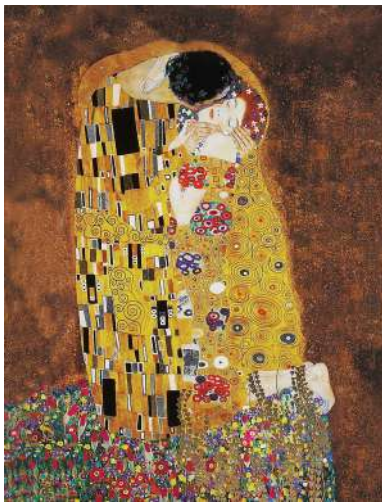

複製名画 カタログ

～世界の名画を身近なインテリアアートに～

原画の画像をデジタルに変換し、ダイレクトにインクを吹き付けるジクレープリントをすることで色彩の発色が美しく鮮やかな表現を持たせることができます。

凹凸感のある特製布を使用することでキャンバス地の風合いを出します。

またメディウムという透明絵具を画面の絵柄に合わせて一筆一筆描くことで油絵独特の筆致・質感・盛り上がり・ボリューム感を出ます。

また、このメディウムを施すことで色褪せを防止し耐久性を高めることができます。

サイズ	F6サイズ
上代	15000円(税別)

作家名	G. F. ミレ
図題	落穂拾い

作家名	G. F. ミレ
図題	羊飼いの少女

作家名	G. F. ミレ
図題	晩鐘

作家名	A. シスレー
図題	セーヌのほとり

作家名	クリムト
図題	キス

作家名	クリムト
図題	抱擁

作家名	クリムト
図題	母と子

作家名	クリムト
図題	カントリーガーデン（ヒマワリ）

作家名	ゴッホ
図題	12輪の向日葵

作家名	ゴッホ
図題	アイリス

作家名	ゴッホ
図題	アイリス

作家名	ゴッホ
図題	夜のカフェテラス

作家名	ゴッホ
図題	アルルの跳ね橋（女性）

作家名	ゴッホ
図題	ひまわり

作家名	ゴッホ
図題	オーヴェールの教会

作家名	ゴッホ
図題	灰色のフェルト帽の自画像

作家名	ゴッホ
図題	アルルの跳ね橋（馬車）

作家名	ゴッホ
図題	星月夜

作家名	ゴッホ
図題	黄色い麦畑と杉系

作家名	ゴッホ
図題	糸杉

作家名	セザンヌ
図題	カードプレーヤー

作家名	セザンヌ
図題	リンゴとオレンジ

作家名	ドガ
図題	スター